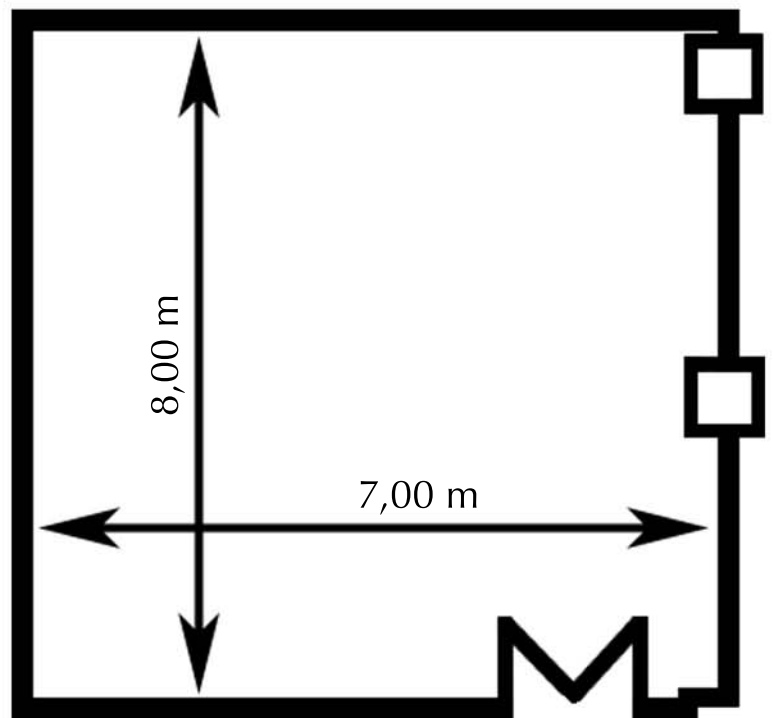

Salón Comillas II

Medidas - Dimensions:

Superficie - Area: 56 m²
Largo - Length: 8 m
Ancho - Width: 7 m
Alto - Height: 2,60 m

Capacidad/personas - Capacity/people:

Cocktail <i>Cocktail</i>	Escuela <i>School</i>	Teatro <i>Theater</i>	Imperial <i>Imperial</i>	U <i>U</i>	Banquete <i>Banquet</i>
50	26	60	20	20	30